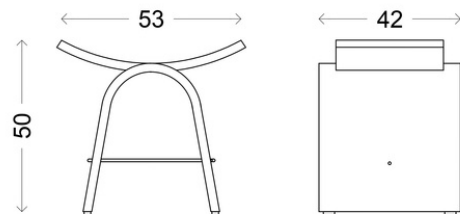

Pintura Estrutura:

Tom Natural | Ebanizado

Madeira:

Multilaminado em folha de madeira natural

Dimensões:

53 (L) x 42 (P) x 50 (A) cm
20,8 (L) x 16,5 (P) x 19,6 (A)"

Altura do assento:

45 cm | 17,3"