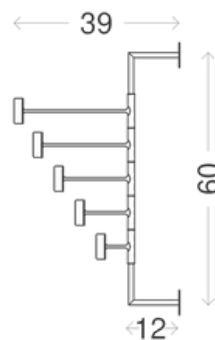

curioni

Cabideiro de Parede Dorsal

Ano 2020
Aço + Mármore

A versão de parede do Cabideiro Dorsal, é uma solução para espaços menores, onde não é possível usar o modelo maior, de piso

O Cabideiro Dorsal versão parede tem as hastes giratórias, acomodando até 05 casacos e que pivotam entre si.

As pedras não seguem um padrão de cores, uma vez que são justamente as sobras que ditam o tom que o cliente receberá, criando essa relação de compromisso com a causa.

Pintura Estrutura:

Preto Fosco | Branco fosco .

Dimensões:

39 (L) x 39 (P) x 60 (A) cm
15,3 (L) x 15,3 (P) x 23,6 (A) "