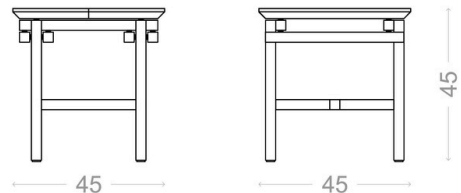

Pintura Estrutura:
Natural | Ebanizado

Madeira:
Madeira Tauari

Dimensões:
145 (L) x 45 (P) x 45 (A) cm
17,7 (L) x 17,7 (P) x 17,7 (A)"

Altura do assento:
45 cm | 17,7"