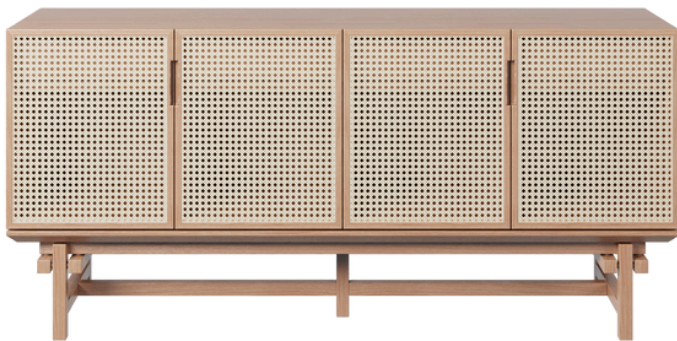

curioni

Buffet Mute

Ano 2024
Madeira Tauari | Palhinha

Inspirada nos sistemas construtivos tradicionais e na engenharia, o Buffet MUTE aposta no “silêncio das formas” e na eliminação de adornos ou detalhes desnecessários.

Com a utilização de poucos e bons materiais, que são compartilhados por todos os itens da linha, a coleção foi baseada em questões como o racionalismo construtivo, minimalismo e respeito à matéria prima.

Estrutura:

Tauari Tom Natural | Ebanizado

Portas:

Palhinha

Dimensões:

150 (L) x 40 (P) x 70 (A) cm

17,7 (L) x 18,5 (P) x 30,3 (A)”

*variáveis sob medida