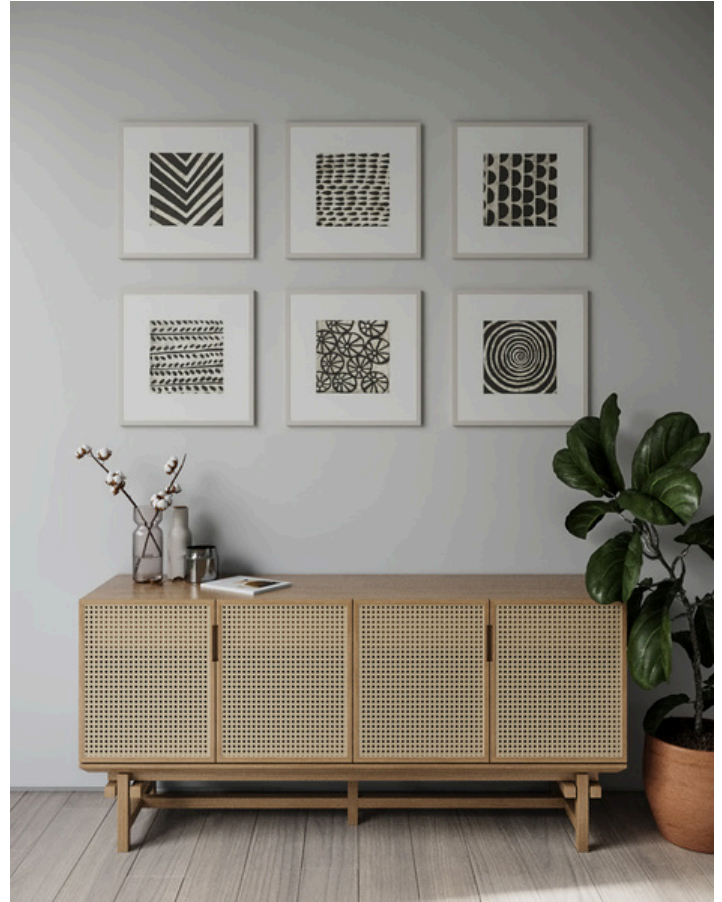

curioni

Buffet Mute

Ano 2024
Madeira Tauari | Palhinha

Inspirada nos sistemas construtivos tradicionais e na engenharia, o Buffet MUTE aposta no “silêncio das formas” e na eliminação de adornos ou detalhes desnecessários.

Com a utilização de poucos e bons materiais, que são compartilhados por todos os itens da linha, a coleção foi baseada em questões como o racionalismo construtivo, minimalismo e respeito à matéria prima.

Estrutura:

Tauari Tom Natural | Ebanizado

Portas:

Palhinha

Dimensões:

150 (L) x 40 (P) x 70 (A) cm

17,7 (L) x 18,5 (P) x 30,3 (A)”

*variáveis sob medida